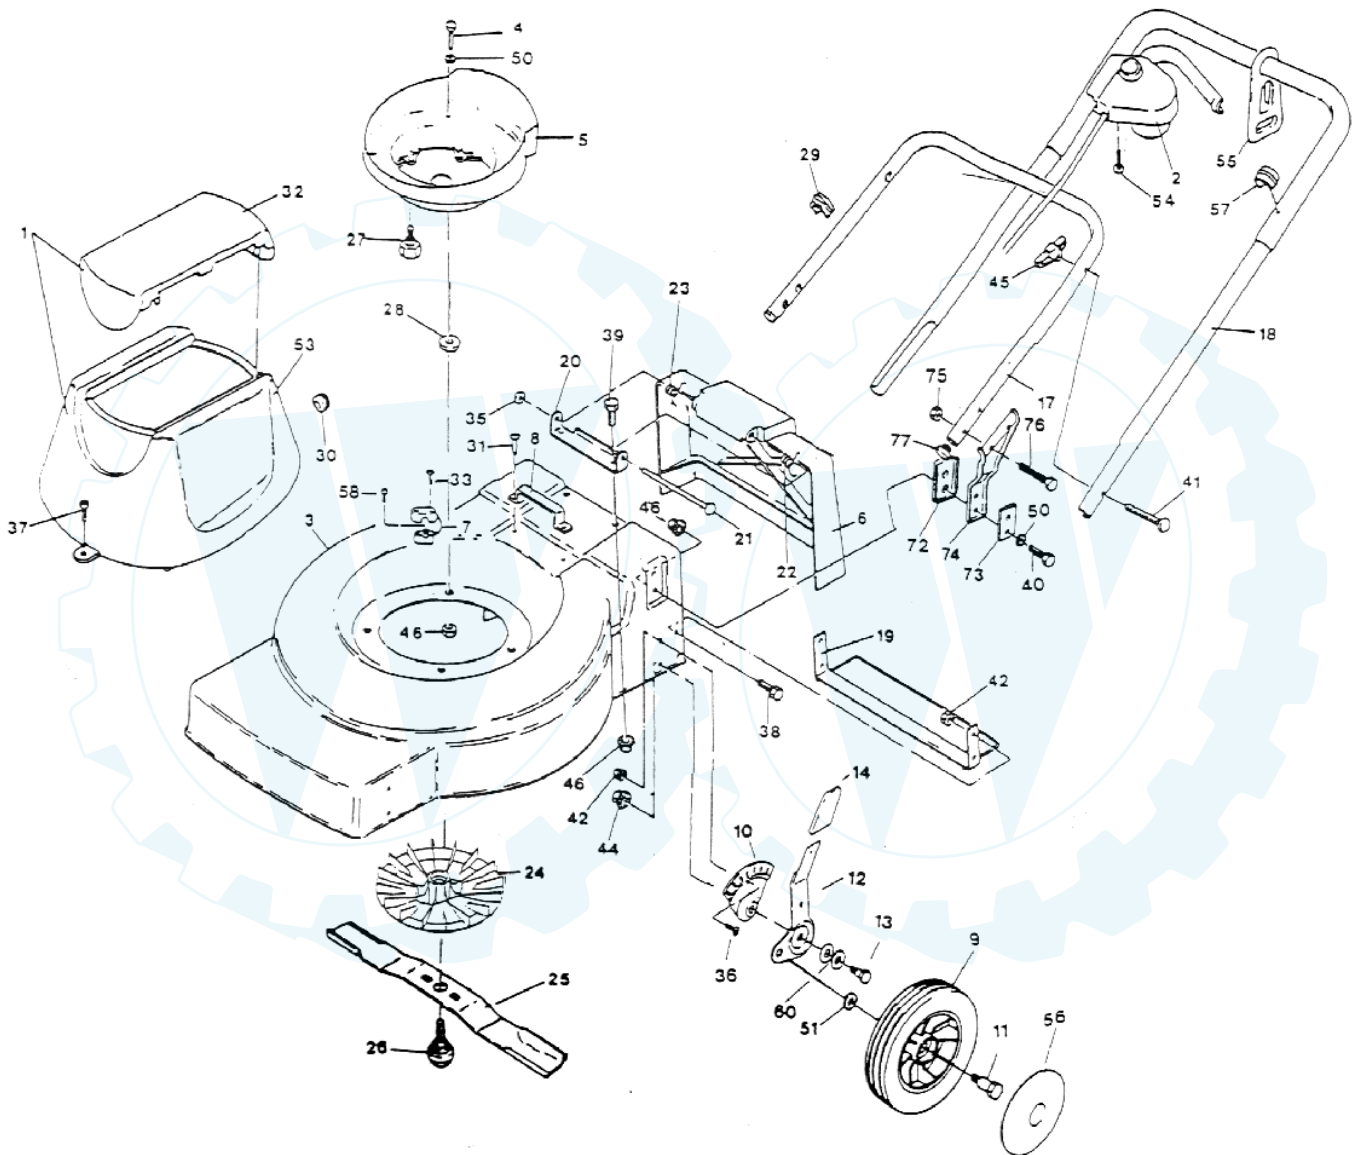

Elektrorasenmäher CONDOR EL 40 H / HV

Art. Nr.: 26110, 26091

Elektrorasenmäher CONDOR EL 40 H / HV

Art. Nr.: 26110, 26091

Bild	ET-Nr.	Bezeichnung	St.	Bild	ET-Nr.	Bezeichnung	St.
-	60340	Motor Stahlschmidt EI 1300 W Br	1	51	13250	Beilagscheibe A10	4
2	73000	Schalter - Tastschutz	1	53	67620	Haube - Abdeck- Grundkörper /89	1
3	67610	Gehäuse 40 H EL. 89 - 01	1	55	66670	Zugentlastung	1
4	13510	Sechskantschraube M8X22	4	56	68840	Zierkappe Rad RAM 150-88 - 18	4
5	74960	Topf EL Kunststoff / 40 /48	1	57	66740	Stopper Zugentlastung	1
6	72040	Klappe Sicherheit 40 H /93	1	58	71890	Schraube - Linsen - Gewindeform	1
7	71900	Schelle -Hut Gehäuse 40/48 cm EL./93	1	60	72110	Tellerfeder 25,0x12,2x0,9	8
8	62520	Tragegriff	1	72	71310	Isolierung- und Griffhalterungsblech EL	1
9	70840	Rad GL RAM 150-88	4	73	71320	Isolierung- o. Griffhalterung EL	1
10	72060	HV-Blatt ER /93	4	74	71330	Blech- Griffhalterung links EL	1
11	16060	Radbolzen HV GL	4	74	71340	Blech- Griffhalterung rechts EL	1
12	72070	HV -Griffteil rechts ER /93	2	75	13360	Mutter M8 selbstsichernd	4
12	72080	HV -Griffteil links ER /93	2	76	13550	Schraube - Sechskant 8x30	4
13	72100	HV -Bolzen ER /93	4	77	72220	Gleiter - Kunststoff 20 mm	2
14	72090	HV -Kappe Griffteil re + li ER /93	4		65900	Box Oberteil 40	1
17	72290	Griffunterteil EL. 40/93	1		65980	Box Unterteil 40	1
18	60220	Griffoberteil EL. 40/85	1		70720	Gabelschlüssel 13 - 17	1
19	60530	Stabilisierungsblech 40 cm	1		70730	Schraubendreher 2 - fach	1
20	60410	Winkel Halte- Fangvorrichtung 85	1				
21	60510	Achse -Sicherheitsklappe	1				
22	60450	Feder- Schenkel links	1				
23	60490	Feder- Schenkel rechts	1				
24	74780	Messerflanschscheibe /98	1				
25	14680	Messerbalken 40 El.	1				
26	14610	Isolierschraube 10x35 Messerschraube	1				
27	13050	Isolierschraube 8x20	4				
28	73300	Distanzscheibe 30x8	4				
29	62410	Kabelklemme	1				
30	13620	Gummitülle	1				
31	12240	Nieten	2				
32	67630	Deckel - Abdeckhaube EI /89 - 18	1				
33	69050	Schraube PTKA 30x10	2				
35	60570	Krallklemmscheibe Achse Sicherheitsklappe	1				
36	10420	Linsensenkschraube 6x12	4				
37	67590	Schraube 5x8	1				
38	18500	Sechskantschraube 6x12	4				
39	17650	Sechskantschraube 8x12	2				
40	13560	Sechskantschraube 8x25	4				
41	64050	Halbrundschrabe m. Nase M 8x35	2				
42	62780	Mutter M6 Sperrzahn	8				
44	65620	Mutter M10 Sperrzahn	4				
45	62730	Flügelmutter M8	2				
46	62770	Mutter M8 Sperrzahn	10				
50	13100	Beilagscheibe A8	8				